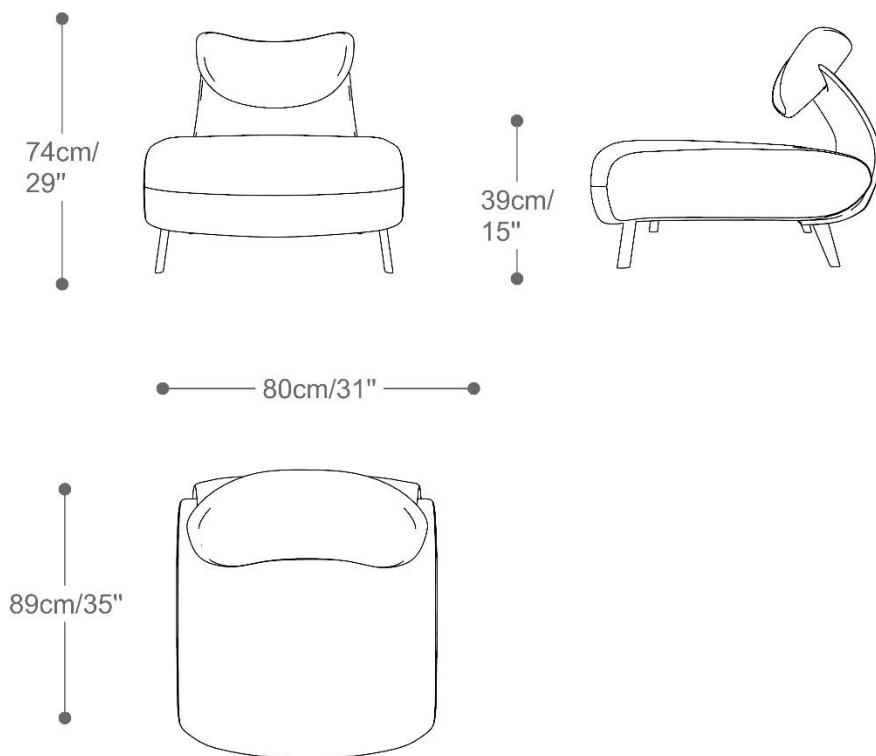

POLTRONA
PLATZ

BRETON

A Poltrona Platz é uma peça que garante um estar envolvente e uma volumetria que combina com diversos ambientes. Suas linhas e curvas despojadas, remetem a uma forma orgânica, conferindo estilo e sensação de contínuo movimento.

POLTRONA
PLATZ

BRETON

Poltrona Platz

POLTRONA
PLATZ

BRETON

Diferenciais:

- Opção mescla
- Encosto curvado
- Opção base giratória ou pés de madeira

POLTRONA
PLATZ

 Structure in solid wood and molded multi-laminated plywood. Fixed seat and back cushion. Special measurements not available.

Measures may vary slightly. We reserve the right to make changes without prior consultation.

POLTRONA
PLATZ

BRETON